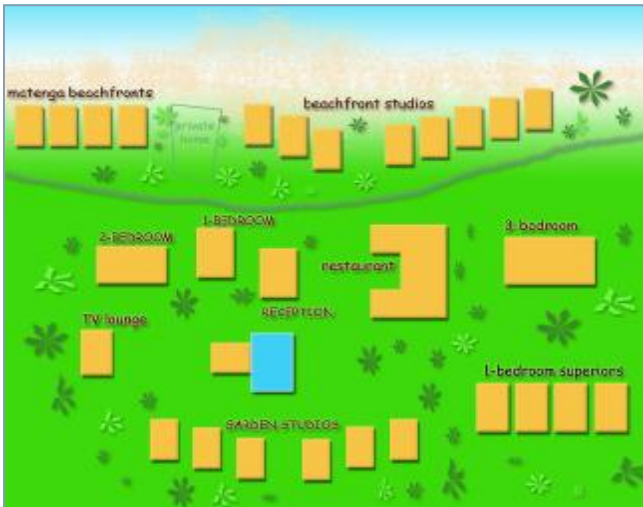

PALM GROVE

ラロトンガ

パーム・グローブ

ラロトンガの南海岸に位置するパーム・グローブは、島でも特に人気の高い宿泊施設です。客室はいずれも独立したバンガローになっています。トロピカルガーデンに囲まれたガーデン・スタジオ、1～3ベッドルーム、ビーチフロントの各タイプから選ぶことができます。

ビーチフロント・バンガローはハネムーンやウエディングのお客様に好評です。他の施設のある一角と通り道を隔てたビーチ側にあり、ビーチとラグーンを見渡せる専用デッキが付いています。ガーデンルームは、プールの周囲か、または豊かな緑のなかにあり、プライバシーが守られるように配置されています。家族や少人数グループのお客様には、1～3ベッドルームの間取りのお部屋がお勧めです。寝室だけでなく、ラウンジやダイニングなどのスペースもあるので、旅先の我が家として寛いでいただけます。

敷地内に併設されているレストラン (Yellow Hibiscus Restaurant) では、毎日朝食と夕食を提供しています。良心的な価格で美味しい食事ができる、とても人気のあるレストランです。トロピカルな朝食は、宿泊料金に含まれています。

特徴

全室が独立したバンガロー

どのタイプの客室も独立したバンガローで専用設備が整っています。快適でプライベートな滞在が可能です。

静かな環境

ラロトンガでも有数の美しい白砂のビーチとラグーンで、心から寛ぐことができます。ガーデン・スタジオは熱帯植物の豊かな緑に囲まれています。

2009年3月現在

ベッドの数とレイアウト

部屋タイプ	部屋数	ベッドの配置	定員
ガーデン・スタジオ(エアコン付き)	7	1 x キング(2 x シングルで利用可) 1 x シングル 2名まで同料金、3名になる場合は追加料金が必要 5才未満のお子様は無料	3名
1 ベッドルーム・スーペリア(エアコン付き)	4	1 x キング(2 x シングルで利用可) 1 x シングル 2名まで同料金、3名になる場合は追加料金が必要 5才未満のお子様は無料	3名
2 ベッドルーム・バンガロー	1	1 x キング(2 x シングルで利用可), 1 クィーン, 1 x シングル 4名まで同料金、5名になる場合は追加料金が必要 5才未満のお子様は無料	5名
3 ベッドルーム・バンガロー	1	2 x クィーン 2 x シングル 4名まで同料金、5名、6名になる場合は追加料金が必要 5才未満のお子様は無料	6名
マテング・ビーチフロント	4	1 キング (2 x シングルで利用可) 5才未満のお子様不可	2名
ビーチフロント・スタジオ	8	1 キング (2 x シングルで利用可) 5才未満のお子様不可	2名

敷地内見取り図

お部屋の写真

1 ベッドルーム・スーペリア

マテング・ビーチフロント

ガーデン・スタジオ

位置

ビーチフロント・スタジオ

行き先