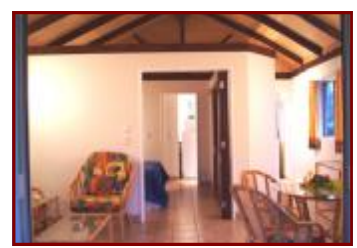

お部屋の写真

1 ベッドルーム・スーペリア